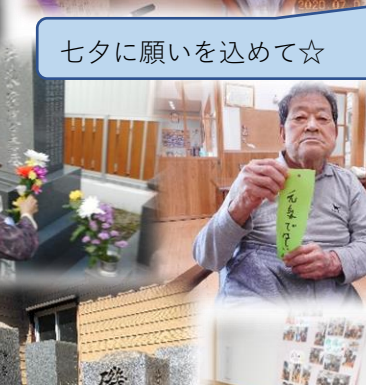

夏の音楽会！♪
歌手はフェイスマスク着用
しています

毎月の楽しみ
のわんとほーむ♪

ご先祖様のお墓参り

七夕に願いを込めて☆

お誕生日おめでとうございます

お知らせ
※ 7月17日より玄関ホールまでの面会
とさせていただきます。
※ 現在ご入居者の外出は原則自粛しています
※ 次回9月19日（土）の運営推進会議は開催予定です。

～お問い合わせ先～
グループホーム たなお
〒447-0886
愛知県碧南市源氏町2丁目31番地1
TEL:(0566)95-2323
FAX:(0566)95-2324
E-mail gh-tanao@katch.ne.jp