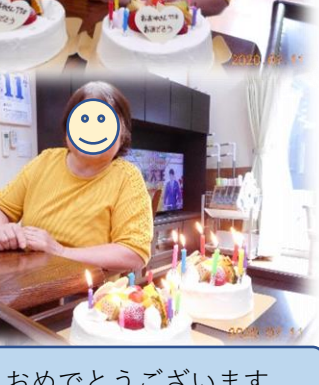

夏の音楽会！♪
歌手はフェイスマスク着用
しています

毎月の楽しみ
のわんとほーむ♪

ご先祖様のお墓参り

七夕に願いを込めて☆

お誕生日おめでとうございます

お知らせ
※ 7月17日より玄関ホールまでの面会
とさせていただきます。
※ 現在ご入居者の外出は原則自粛しています
※ 次回9月19日（土）の運営推進会議は開催予定です。

～お問い合わせ先～
グループホーム たなお
〒447-0886
愛知県碧南市源氏町2丁目31番地1
TEL:(0566)95-2323
FAX:(0566)95-2324
E-mail gh-tanao@katch.ne.jp